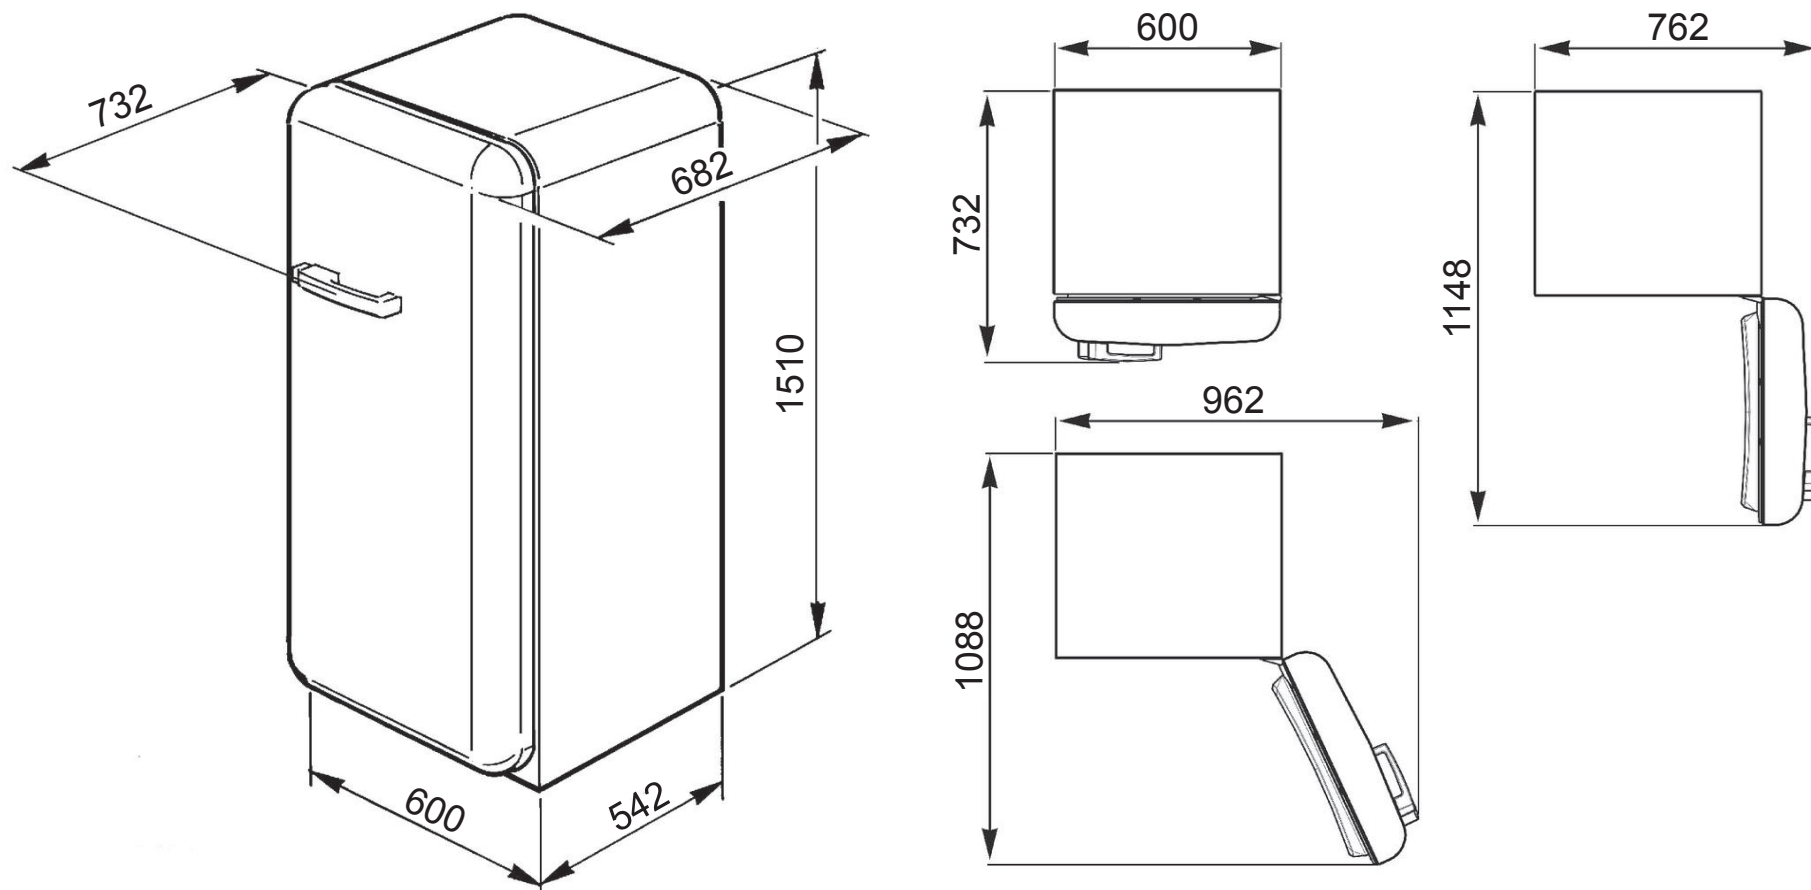

獨立式復古冰箱

型號：FAB28

尺寸：H151 x W60 x D73.2 cm (含手把)